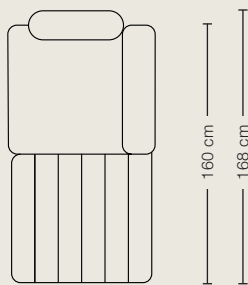

Rolf Benz YOKO | 001

Bezug: 20.853 / 18.853 / 22.853
Gestell: Bianco

Rolf Benz YOKO | 002

Bezug: 20.851 / 18.851 / 22.652
Gestell: Bianco

Kombinationsbeispiele.

Oberste Priorität: Höchste **Flexibilität.**