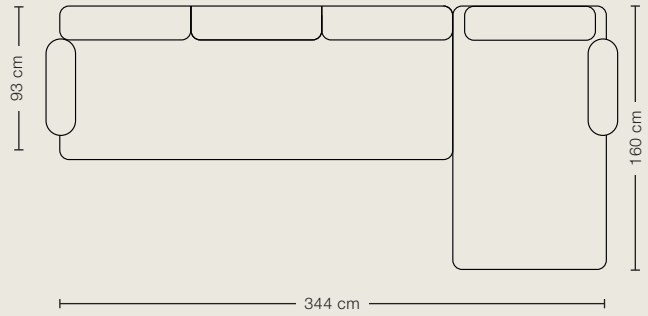

Rolf Benz YOKO | 001

Bezug: 20.853 / 18.853 / 22.853
Gestell: Bianco

Rolf Benz YOKO | 002

Bezug: 20.851 / 18.851 / 22.652
Gestell: Bianco

Kombinationsbeispiele.

Oberste Priorität: Höchste **Flexibilität.**