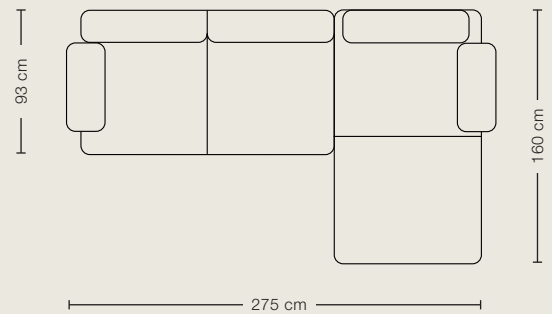

Rolf Benz YOKO | 001

Bezug: 20.853 / 18.853 / 22.853
Gestell: Bianco

Rolf Benz YOKO | 002

Bezug: 20.851 / 18.851 / 22.652
Gestell: Bianco

Kombinationsbeispiele.

Oberste Priorität: Höchste **Flexibilität.**