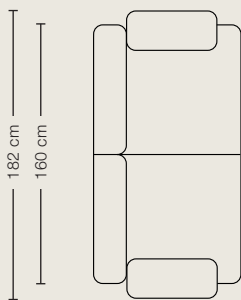

Rolf Benz YOKO | 001

Bezug: 20.853 / 18.853 / 22.853
Gestell: Bianco

Rolf Benz YOKO | 002

Bezug: 20.851 / 18.851 / 22.652
Gestell: Bianco

Kombinationsbeispiele.

Oberste Priorität: Höchste **Flexibilität.**