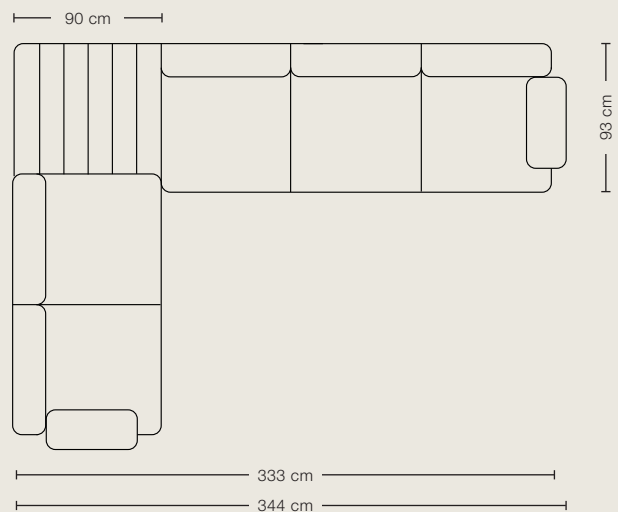

Rolf Benz YOKO | 001

Bezug: 20.853 / 18.853 / 22.853
Gestell: Bianco

Rolf Benz YOKO | 002

Bezug: 20.851 / 18.851 / 22.652
Gestell: Bianco

Kombinationsbeispiele.

Oberste Priorität: Höchste **Flexibilität.**