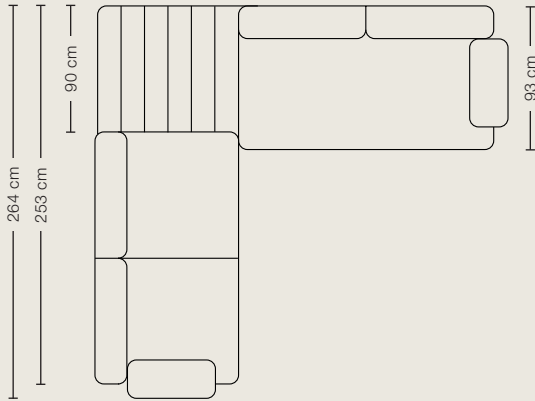

Rolf Benz YOKO | 001

Bezug: 20.853 / 18.853 / 22.853
Gestell: Bianco

Rolf Benz YOKO | 002

Bezug: 20.851 / 18.851 / 22.652
Gestell: Bianco

Kombinationsbeispiele.

Oberste Priorität: Höchste **Flexibilität.**