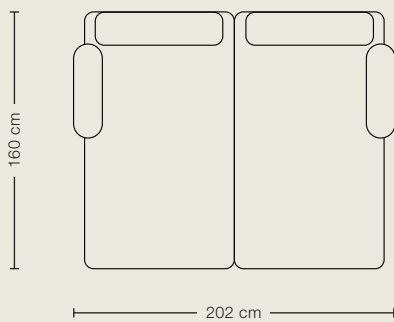

Rolf Benz YOKO | 001

Bezug: 20.853 / 18.853 / 22.853
Gestell: Bianco

Rolf Benz YOKO | 002

Bezug: 20.851 / 18.851 / 22.652
Gestell: Bianco

Kombinationsbeispiele.

Oberste Priorität: Höchste **Flexibilität.**